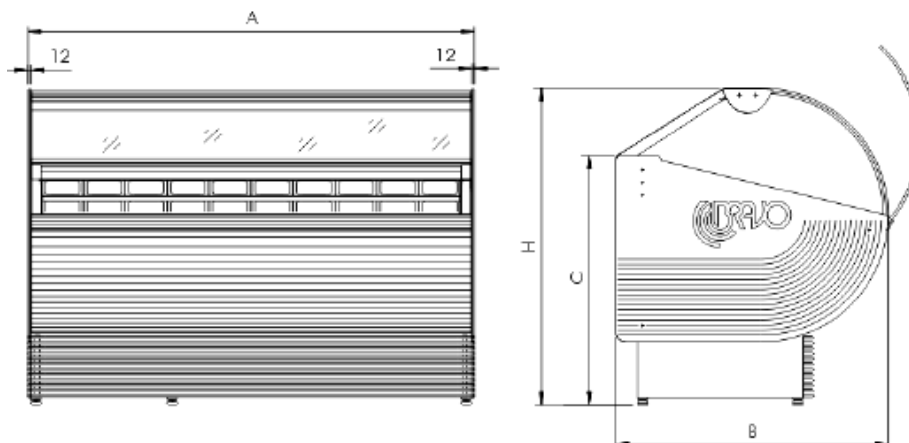

ROTONDA

Witryny poziome pojedyncze

CHARAKTERYSTYKA

- Rozmrażanie w cyklu odwróconym
- Podwójny obieg powietrza
- Agregat chłodniczy półhermetyczny, chłodzony powietrzem lub powietrzem/wodą
- Gięta szyba przednia, hartowana, podgrzewana, otwierana do przodu, odporna na zaparowanie
- Szyby boczne hartowane i podgrzewane, odporne na zaparowanie
- Rozmrażanie nocne kontrolowane elektronicznie
- Przystosowane do kuwet 36 cm
- Przesuwana osłona lodów
- Metalowa powierzchnia do pracy
- Błat górny szklany
- Panel frontowy, osłona agregatu i podstawa pomalowane na dowolny kolor z palety RAL – wliczone w cenę
- Kuwety nie wliczone w cenę

UKŁAD	A	B	C	H	MODEL	MOC Kw.	CHŁODZENIE	CHŁODZENIE
	111	108,5	97,5	133,5	12 kuwet	1,7	POWIETRZE	POWIETRZE/ WODA
	144	108,5	97,5	133,5	16 kuwet	1,9	POWIETRZE	POWIETRZE/ WODA
	161	108,5	97,5	133,5	18 kuwet	1,9	POWIETRZE	POWIETRZE/ WODA
	177,5	108,5	97,5	133,5	20 kuwet	2,6	POWIETRZE	POWIETRZE/ WODA
	211	108,5	97,5	133,5	24 kuwet	2,6	POWIETRZE	POWIETRZE/ WODA

ROTONDA

Witryny poziome modułowe i do zabudowy

CHARAKTERYSTYKA

- Rozmrażanie w cyklu odwróconym
- Podwójny obieg powietrza
- Agregat chłodniczy półhermetyczny, chłodzony powietrzem lub powietrzem/wodą
- Gięta szyba przednia, hartowana, podgrzewana, otwierana do przodu, odporna na zaparowanie
- Szyby boczne hartowane i podgrzewane, odporne na zaparowanie
- Rozmrażanie nocne kontrolowane elektronicznie
- Przystosowane do kuwet 36 cm
- Przesuwana osłona lodów
- Metalowa powierzchnia do pracy
- Błat górny szklany
- Witryna do zabudowy bez panelu frontowego, osłony agregatu i cokołu
- Kuwety nie wliczone w cenę