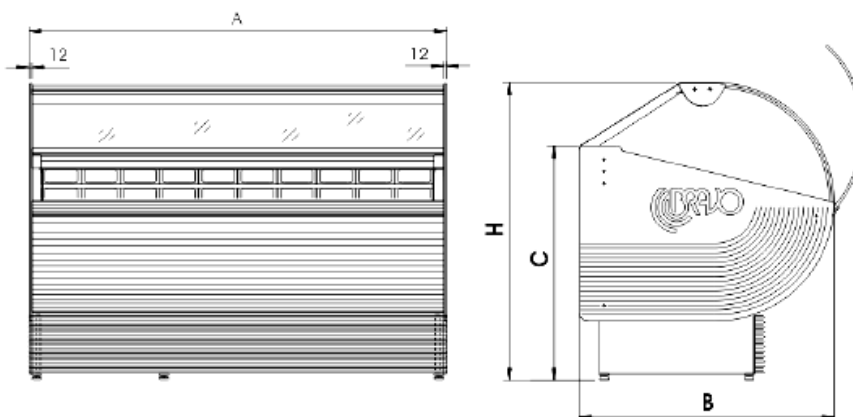

ROTONDA

Witryny poziome pojedyncze

CHARAKTERYSTYKA

- Rozmrażanie w cyklu odwróconym
- Podwójny obieg powietrza
- Agregat chłodniczy półhermetyczny, chłodzony powietrzem lub powietrzem/wodą
- Gięta szyba przednia, hartowana, podgrzewana, otwierana do przodu, odporna na zaparowanie
- Szyby boczne hartowane i podgrzewane, odporne na zaparowanie
- Rozmrażanie nocne kontrolowane elektronicznie
- Przystosowane do kuwet 36 cm
- Przesuwana osłona lodów
- Metalowa powierzchnia do pracy
- Błat górny szklany
- Panel frontowy, osłona agregatu i podstawa pomalowane na dowolny kolor z palety RAL – wliczone w cenę
- Kuwety nie wliczone w cenę

ROTONDA

Witryny poziome modułowe i do zabudowy

CHARAKTERYSTYKA

- Rozmrażanie w cyklu odwróconym
- Podwójny obieg powietrza
- Agregat chłodniczy półhermetyczny, chłodzony powietrzem lub powietrzem/wodą
- Gięta szyba przednia, hartowana, podgrzewana, otwierana do przodu, odporna na zaparowanie
- Szyby boczne hartowane i podgrzewane, odporne na zaparowanie
- Rozmrażanie nocne kontrolowane elektronicznie
- Przystosowane do kuwet 36 cm
- Przesuwana osłona lodów
- Metalowa powierzchnia do pracy
- Błat górny szklany
- Witryna do zabudowy bez panelu frontowego, osłony agregatu i cokołu
- Kuwety nie wliczone w cenę